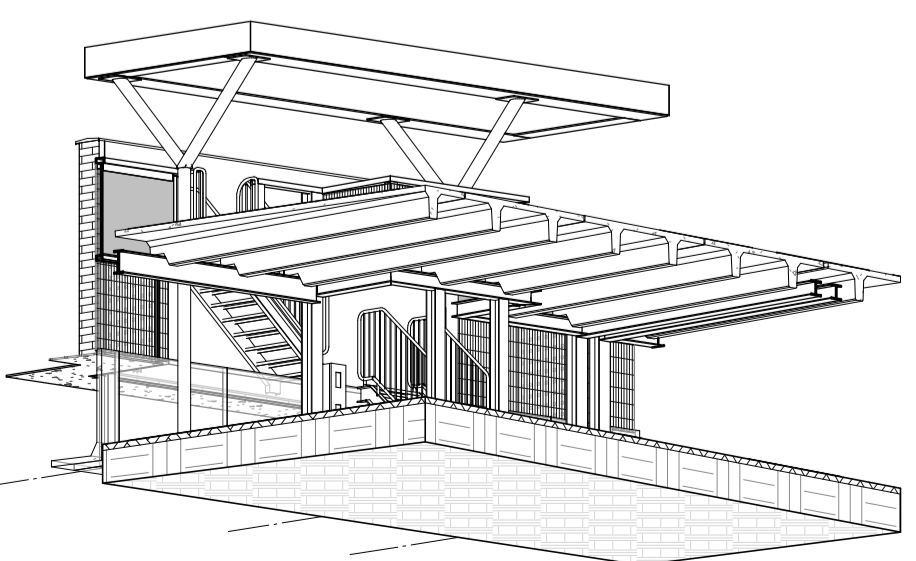

3D impressie
Secundaire entrees

A	Diverse wijzigingen	21-08-2013	Datum
Versie	Omschrijving		
opdrachtgever	NS Stations	werknr. G62	d.d. 25-06-2013
werk	P&R Den Bosch	teknr. BA-600	schaal 1 : 20
onderdeel	Details	get. PKA	fase OG
plaats	Den Bosch		form. A1
			paraaf