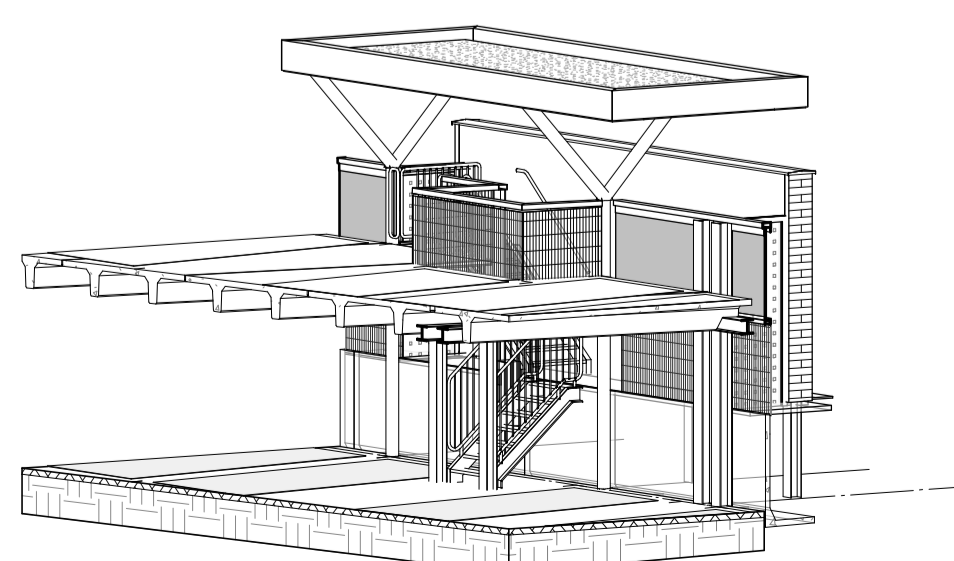

3D impressie
Secundaire entrees

A	Diverse wijzigingen	21-08-2013	Datum
Versie	Omschrijving		
opdrachtgever	NS Stations	werknr. G62	d.d. 25-06-2013
werk	P&R Den Bosch	teknr. BA-600	schaal 1 : 20
onderdeel	Details	get. PKA	fase OG
plaats	Den Bosch		form. A1
			paraaf